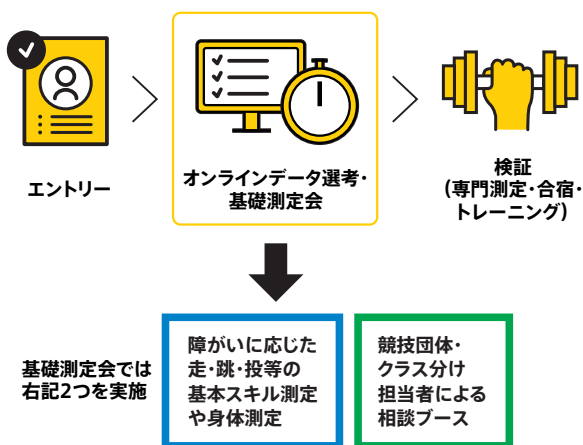

測定会スケジュール

ブロック	県・市	日程	エントリー締切	会場
中国	広島県	6/29^土	5/29^水	広島県立総合リハビリテーションセンター・スポーツ交流センターおりづる
近畿	大阪市	7/13^土	6/13^木	大阪市舞洲障がい者スポーツセンター (アミティ舞洲)
北海道	札幌市	7/20^土	6/20^木	北ガスアリーナ札幌46
九州	佐賀県	7/27^土	6/27^木	吉野ヶ里町文化体育館
東北	宮城県	8/4^日	7/4^木	宮城県総合運動公園グランディ・21 セキスイハイムスーパーアリーナ/サブアリーナ
中部・東海	三重県	8/10^土	7/10^水	AGF鈴鹿体育館
北信越	新潟県	9/23^{祝月}	8/23^金	新潟県障害者交流センター(新潟ふれ愛プラザ)
四国	徳島県	9/28^土	8/28^水	徳島県立障がい者交流プラザ
関東	東京都	10/6^日	9/6^金	日本大学 文理学部キャンパス

※各会場の定員に達し次第、エントリーを締め切ります。※定員に達しない場合は、追加で募集を行います。

J-STARプロジェクト全体