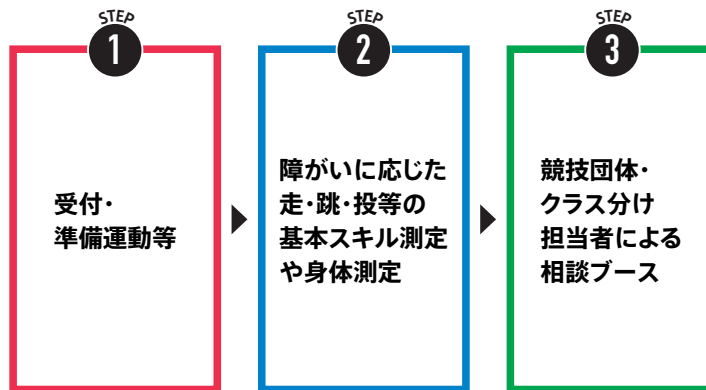

基礎測定会当日の流れ(予定)

注意事項

詳細については、随時、公益財団法人日本パラスポーツ協会のホームページまたは公式SNS(Facebook/@JStarJPSA・Twitter/@JPSA_JSTAR)にてお知らせいたします。
※自然災害の恐れや新型コロナウイルス感染症拡大等の影響により、基礎測定会は中止とする可能性があります。予めご了承くださいませようお願いいたします。

Facebook

X(旧Twitter)

HP

お問合せ先

公益財団法人日本パラスポーツ協会 J-STARプロジェクト事務局
TEL:03-5939-7021 E-mail:info@para-jstar.com

J-STARプロジェクトは独立行政法人日本スポーツ振興センターの委託事業として実施しています。