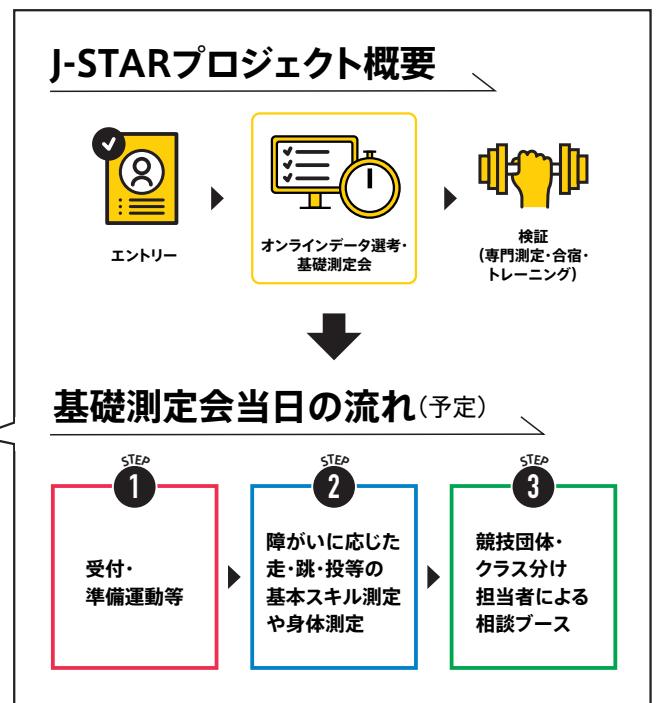

測定会スケジュール

ブロック	県・市	日程	会場	応募期間	締切り
中四国	香川県	6/20(土)	あなぶきアリーナ香川	4/10(金)～	5/20(水)
関東①	東京都	6/28(日)	日本財団パラアリーナ		5/28(木)
近畿	大阪市	7/18(土)	大阪市舞洲障がい者スポーツセンター 「アミティ舞洲」		6/18(木)
九州	熊本県	8/1(土)	ナースパワーアリーナ (熊本市総合体育館・青年会館)		7/1(水)
関東②	東京都	8/15(土)	東京都パラスポーツトレーニングセンター		7/15(水)
中部東海	岐阜県	8/29(土)	岐阜県福祉友愛アリーナ		7/29(水)
北信越	新潟県	9/22(火・祝)	新潟ふれ愛プラザ 新潟県障害者交流センター		8/21(金)

※各会場の定員に達し次第、エントリーを締め切ります。※定員に達しない場合は、追加で募集を行います。

J-STARプロジェクトからメダル獲得までの道のり

注意事項 詳細については、随時、公益財団法人日本パラスポーツ協会のホームページまたは公式SNS(Facebook/@JStarJPSA・Twitter/@JPSA_JSTAR)にてお知らせいたします。
※自然災害の恐れや感染症拡大等の影響により、基礎測定会は中止とする可能性があります。予めご了承くださいませようお願いいたします。

X(旧Twitter)

HP

お問合せ先 公益財団法人日本パラスポーツ協会 J-STARプロジェクト事務局
TEL:03-5939-7021 E-mail:info@para-jstar.com

J-STARプロジェクトは独立行政法人日本スポーツ振興センターの委託事業として実施しています。