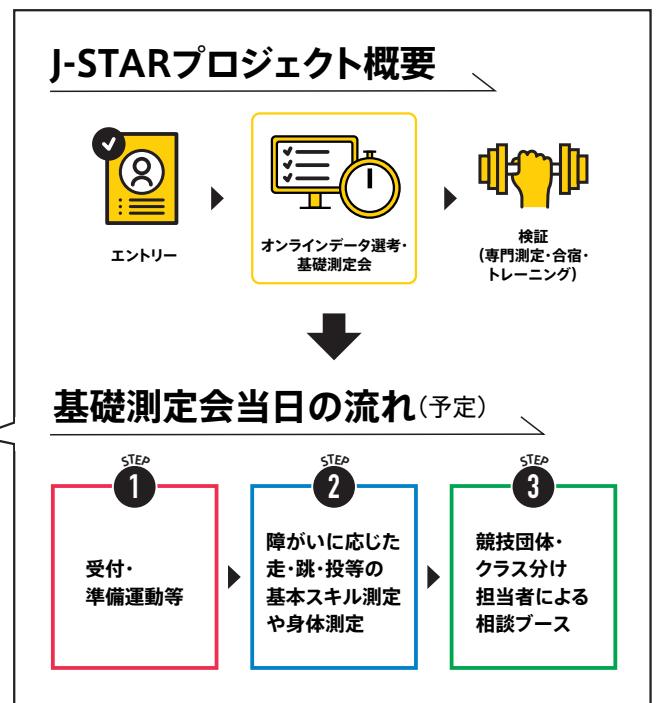

測定会スケジュール

ブロック	県・市	日程	会場	応募期間	締切り
中四国	香川県	6/20(土)	あなぶきアリーナ香川	4/10(金)～	5/20(水)
関東①	東京都	6/28(日)	日本財団パラアリーナ		5/28(木)
近畿	大阪市	7/18(土)	大阪市舞洲障がい者スポーツセンター 「アミティ舞洲」		6/18(木)
九州	熊本県	8/1(土)	ナースパワーアリーナ (熊本市総合体育館・青年会館)		7/1(水)
関東②	東京都	8/15(土)	東京都パラスポーツトレーニングセンター		7/15(水)
中部東海	岐阜県	8/29(土)	岐阜県福祉友愛アリーナ		7/29(水)
北信越	新潟県	9/22(火・祝)	新潟ふれ愛プラザ 新潟県障害者交流センター		8/21(金)

※各会場の定員に達し次第、エントリーを締め切ります。※定員に達しない場合は、追加で募集を行います。

J-STARプロジェクトからメダル獲得までの道のり

注意事項

詳細については、随時、公益財団法人日本パラスポーツ協会のホームページまたは公式SNS(Facebook/@JStarJPSA・Twitter/@JPSA_JSTAR)にてお知らせいたします。
※自然災害の恐れや感染症拡大等の影響により、基礎測定会は中止とする可能性があります。予めご了承くださいませようお願いいたします。

X(旧Twitter)

HP

お問合せ先

公益財団法人日本パラスポーツ協会 J-STARプロジェクト事務局
TEL:03-5939-7021 E-mail:info@para-jstar.com

J-STARプロジェクトは独立行政法人日本スポーツ振興センターの委託事業として実施しています。