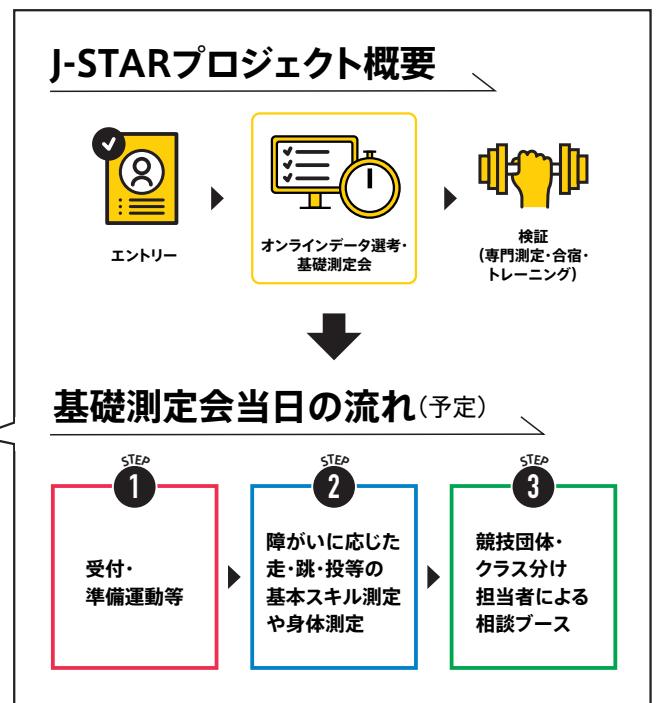

測定会スケジュール

ブロック	県・市	日程	会場	応募期間	締切り
中四国	香川県	6/20(土)	あなぶきアリーナ香川	4/10(金)～	5/20(水)
関東①	東京都	6/28(日)	日本財団パラアリーナ		5/28(木)
近畿	大阪市	7/18(土)	大阪市舞洲障がい者スポーツセンター 「アミティ舞洲」		6/18(木)
九州	熊本県	8/1(土)	ナースパワーアリーナ (熊本市総合体育館・青年会館)		7/1(水)
関東②	東京都	8/15(土)	東京都パラスポーツトレーニングセンター		7/15(水)
中部東海	岐阜県	8/29(土)	岐阜県福祉友愛アリーナ		7/29(水)
北信越	新潟県	9/22(火・祝)	新潟ふれ愛プラザ 新潟県障害者交流センター		8/21(金)

※各会場の定員に達し次第、エントリーを締め切ります。※定員に達しない場合は、追加で募集を行います。

J-STARプロジェクトからメダル獲得までの道のり

注意事項

詳細については、随時、公益財団法人日本パラスポーツ協会のホームページまたは公式SNS(Facebook/@JStarJPSA・Twitter/@JPSA_JSTAR)にてお知らせいたします。
※自然災害の恐れや感染症拡大等の影響により、基礎測定会は中止とする可能性があります。予めご了承くださいませようお願いします。

X(旧Twitter)

HP

お問合せ先

公益財団法人日本パラスポーツ協会 J-STARプロジェクト事務局
TEL:03-5939-7021 E-mail:info@para-jstar.com

J-STARプロジェクトは独立行政法人日本スポーツ振興センターの委託事業として実施しています。