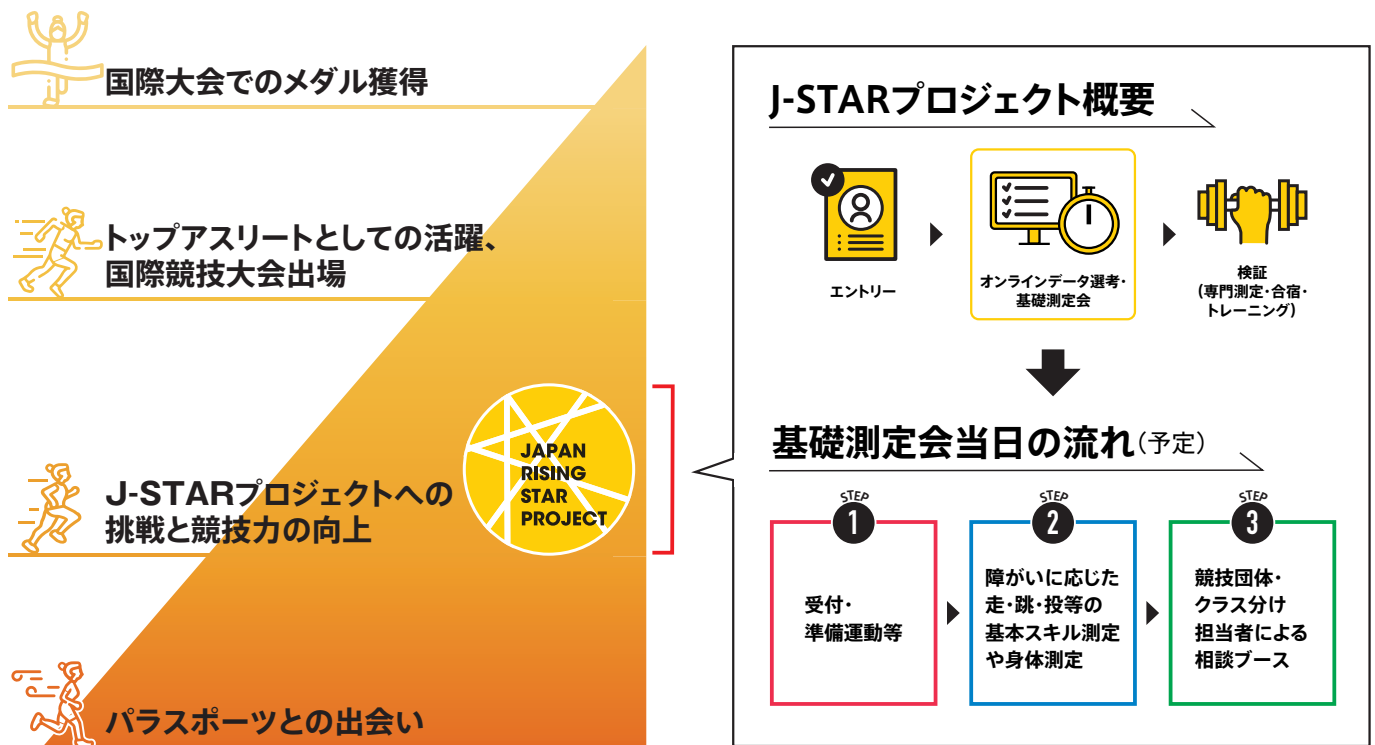

測定会スケジュール

ブロック	県・市	日程	会場	応募期間	締切り
中四国	香川県	6/20(土)	あなぶきアリーナ香川	4/10(金)～	5/20(水)
関東①	東京都	6/28(日)	日本財団パラアリーナ		5/28(木)
近畿	大阪市	7/18(土)	大阪市舞洲障がい者スポーツセンター 「アミティ舞洲」		6/18(木)
九州	熊本県	8/1(土)	ナースパワーアリーナ (熊本市総合体育館・青年会館)		7/1(水)
関東②	東京都	8/15(土)	東京都パラスポーツトレーニングセンター		7/15(水)
中部東海	岐阜県	8/29(土)	岐阜県福祉友愛アリーナ		7/29(水)
北信越	新潟県	9/22(火・祝)	新潟ふれ愛プラザ 新潟県障害者交流センター		8/21(金)

※各会場の定員に達し次第、エントリーを締め切ります。※定員に達しない場合は、追加で募集を行います。

J-STARプロジェクトからメダル獲得までの道のり

注意事項

詳細については、随時、公益財団法人日本パラスポーツ協会のホームページまたは公式SNS(Facebook/@JStarJPSA・Twitter/@JPSA_JSTAR)にてお知らせいたします。
※自然災害の恐れや感染症拡大等の影響により、基礎測定会は中止とする可能性があります。予めご了承くださいませようお願いいたします。

X(旧Twitter)

HP

お問合せ先

公益財団法人日本パラスポーツ協会 J-STARプロジェクト事務局
TEL:03-5939-7021 E-mail:info@para-jstar.com

J-STARプロジェクトは独立行政法人日本スポーツ振興センターの委託事業として実施しています。