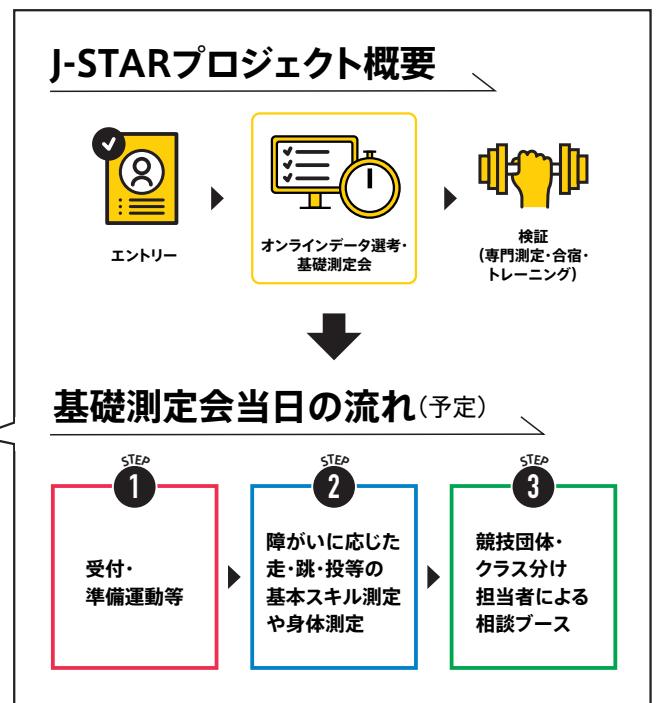

測定会スケジュール

ブロック	県・市	日程	会場	応募期間	締切り
中四国	香川県	6/20(土)	あなぶきアリーナ香川	4/10(金)～	5/20(水)
関東①	東京都	6/28(日)	日本財団パラアリーナ		5/28(木)
近畿	大阪市	7/18(土)	大阪市舞洲障がい者スポーツセンター 「アミティ舞洲」		6/18(木)
九州	熊本県	8/1(土)	ナースパワーアリーナ (熊本市総合体育館・青年会館)		7/1(水)
関東②	東京都	8/15(土)	東京都パラスポーツトレーニングセンター		7/15(水)
中部東海	岐阜県	8/29(土)	岐阜県福祉友愛アリーナ		7/29(水)
北信越	新潟県	9/22(火・祝)	新潟ふれ愛プラザ 新潟県障害者交流センター		8/21(金)

※各会場の定員に達し次第、エントリーを締め切ります。※定員に達しない場合は、追加で募集を行います。

J-STARプロジェクトからメダル獲得までの道のり

注意事項 詳細については、随時、公益財団法人日本パラスポーツ協会のホームページまたは公式SNS(Facebook/@JStarJPSA・Twitter/@JPSA_JSTAR)にてお知らせいたします。
※自然災害の恐れや感染症拡大等の影響により、基礎測定会は中止とする可能性があります。予めご了承くださいませようお願いします。

X(旧Twitter)

HP

お問合せ先 公益財団法人日本パラスポーツ協会 J-STARプロジェクト事務局
TEL:03-5939-7021 E-mail:info@para-jstar.com

J-STARプロジェクトは独立行政法人日本スポーツ振興センターの委託事業として実施しています。